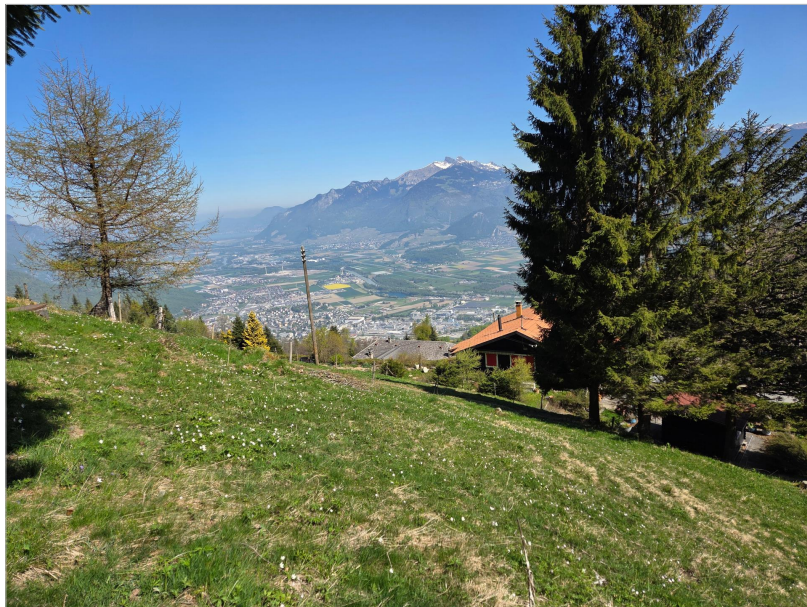

KUNZLE SA
AVENUE DU THÉÂTRE
CASE POSTALE / 1870 MONHEY 1

KUNZLE.CH
MEMBRE USPI
MEMBRE FIDUCIAIRE SUISSE

KUNZLE
FIDUCIAIRE/GÉRANCE