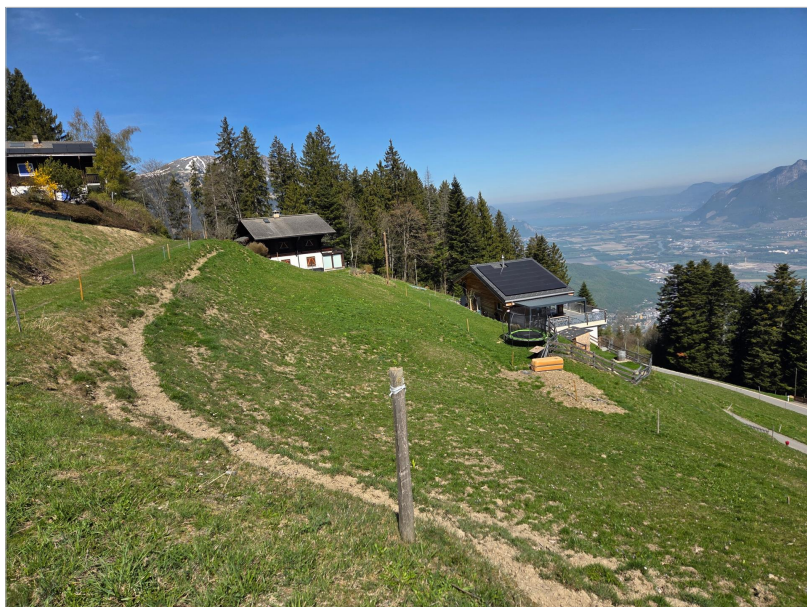

KUNZLE SA
AVENUE DU THÉÂTRE
CASE POSTALE / 1870 MONHEY 1

KUNZLE.CH
MEMBRE USPI
MEMBRE FIDUCIAIRE SUISSE