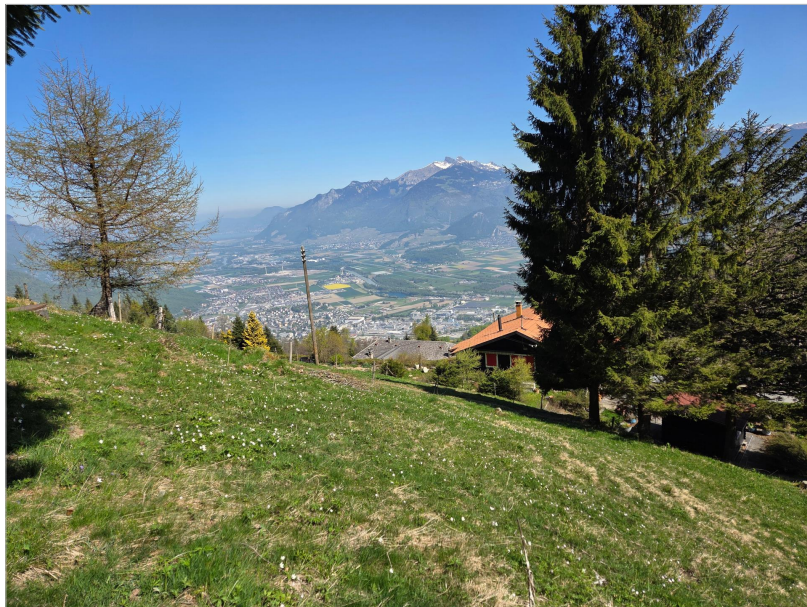

KUNZLE SA
AVENUE DU THÉÂTRE
CASE POSTALE / 1870 MONHEY 1

KUNZLE.CH
MEMBRE USPI
MEMBRE FIDUCIAIRE SUISSE